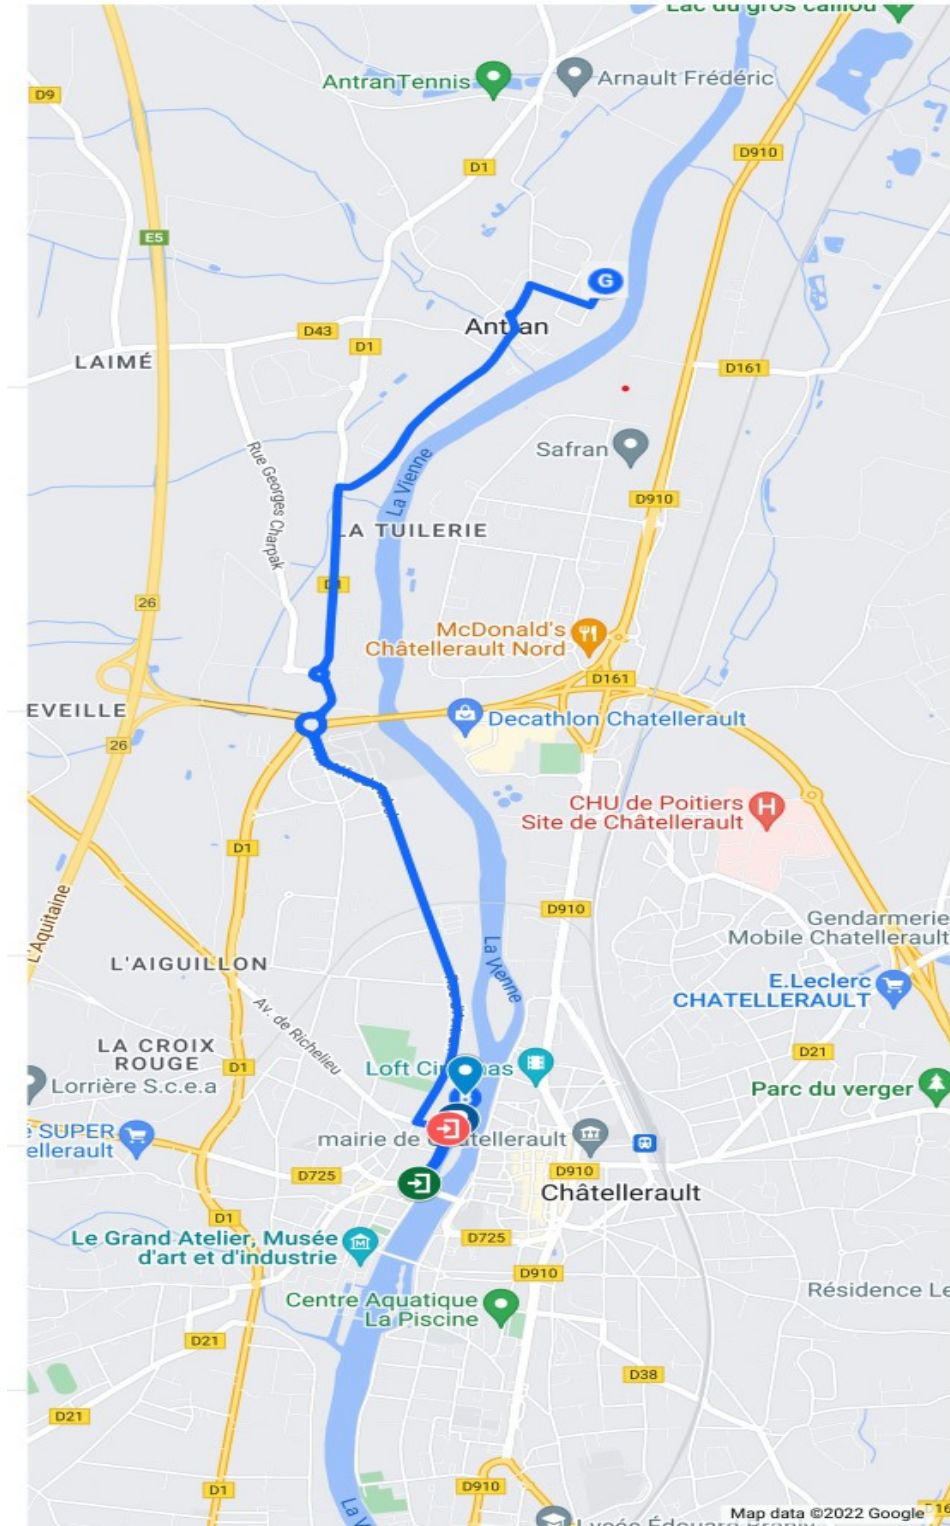

## PLAN NAVETTE CHATELLERAUT – ANTRAN:

## Plan Zone de Départ et entrée navette :

## Plan Zone d'arrivée :